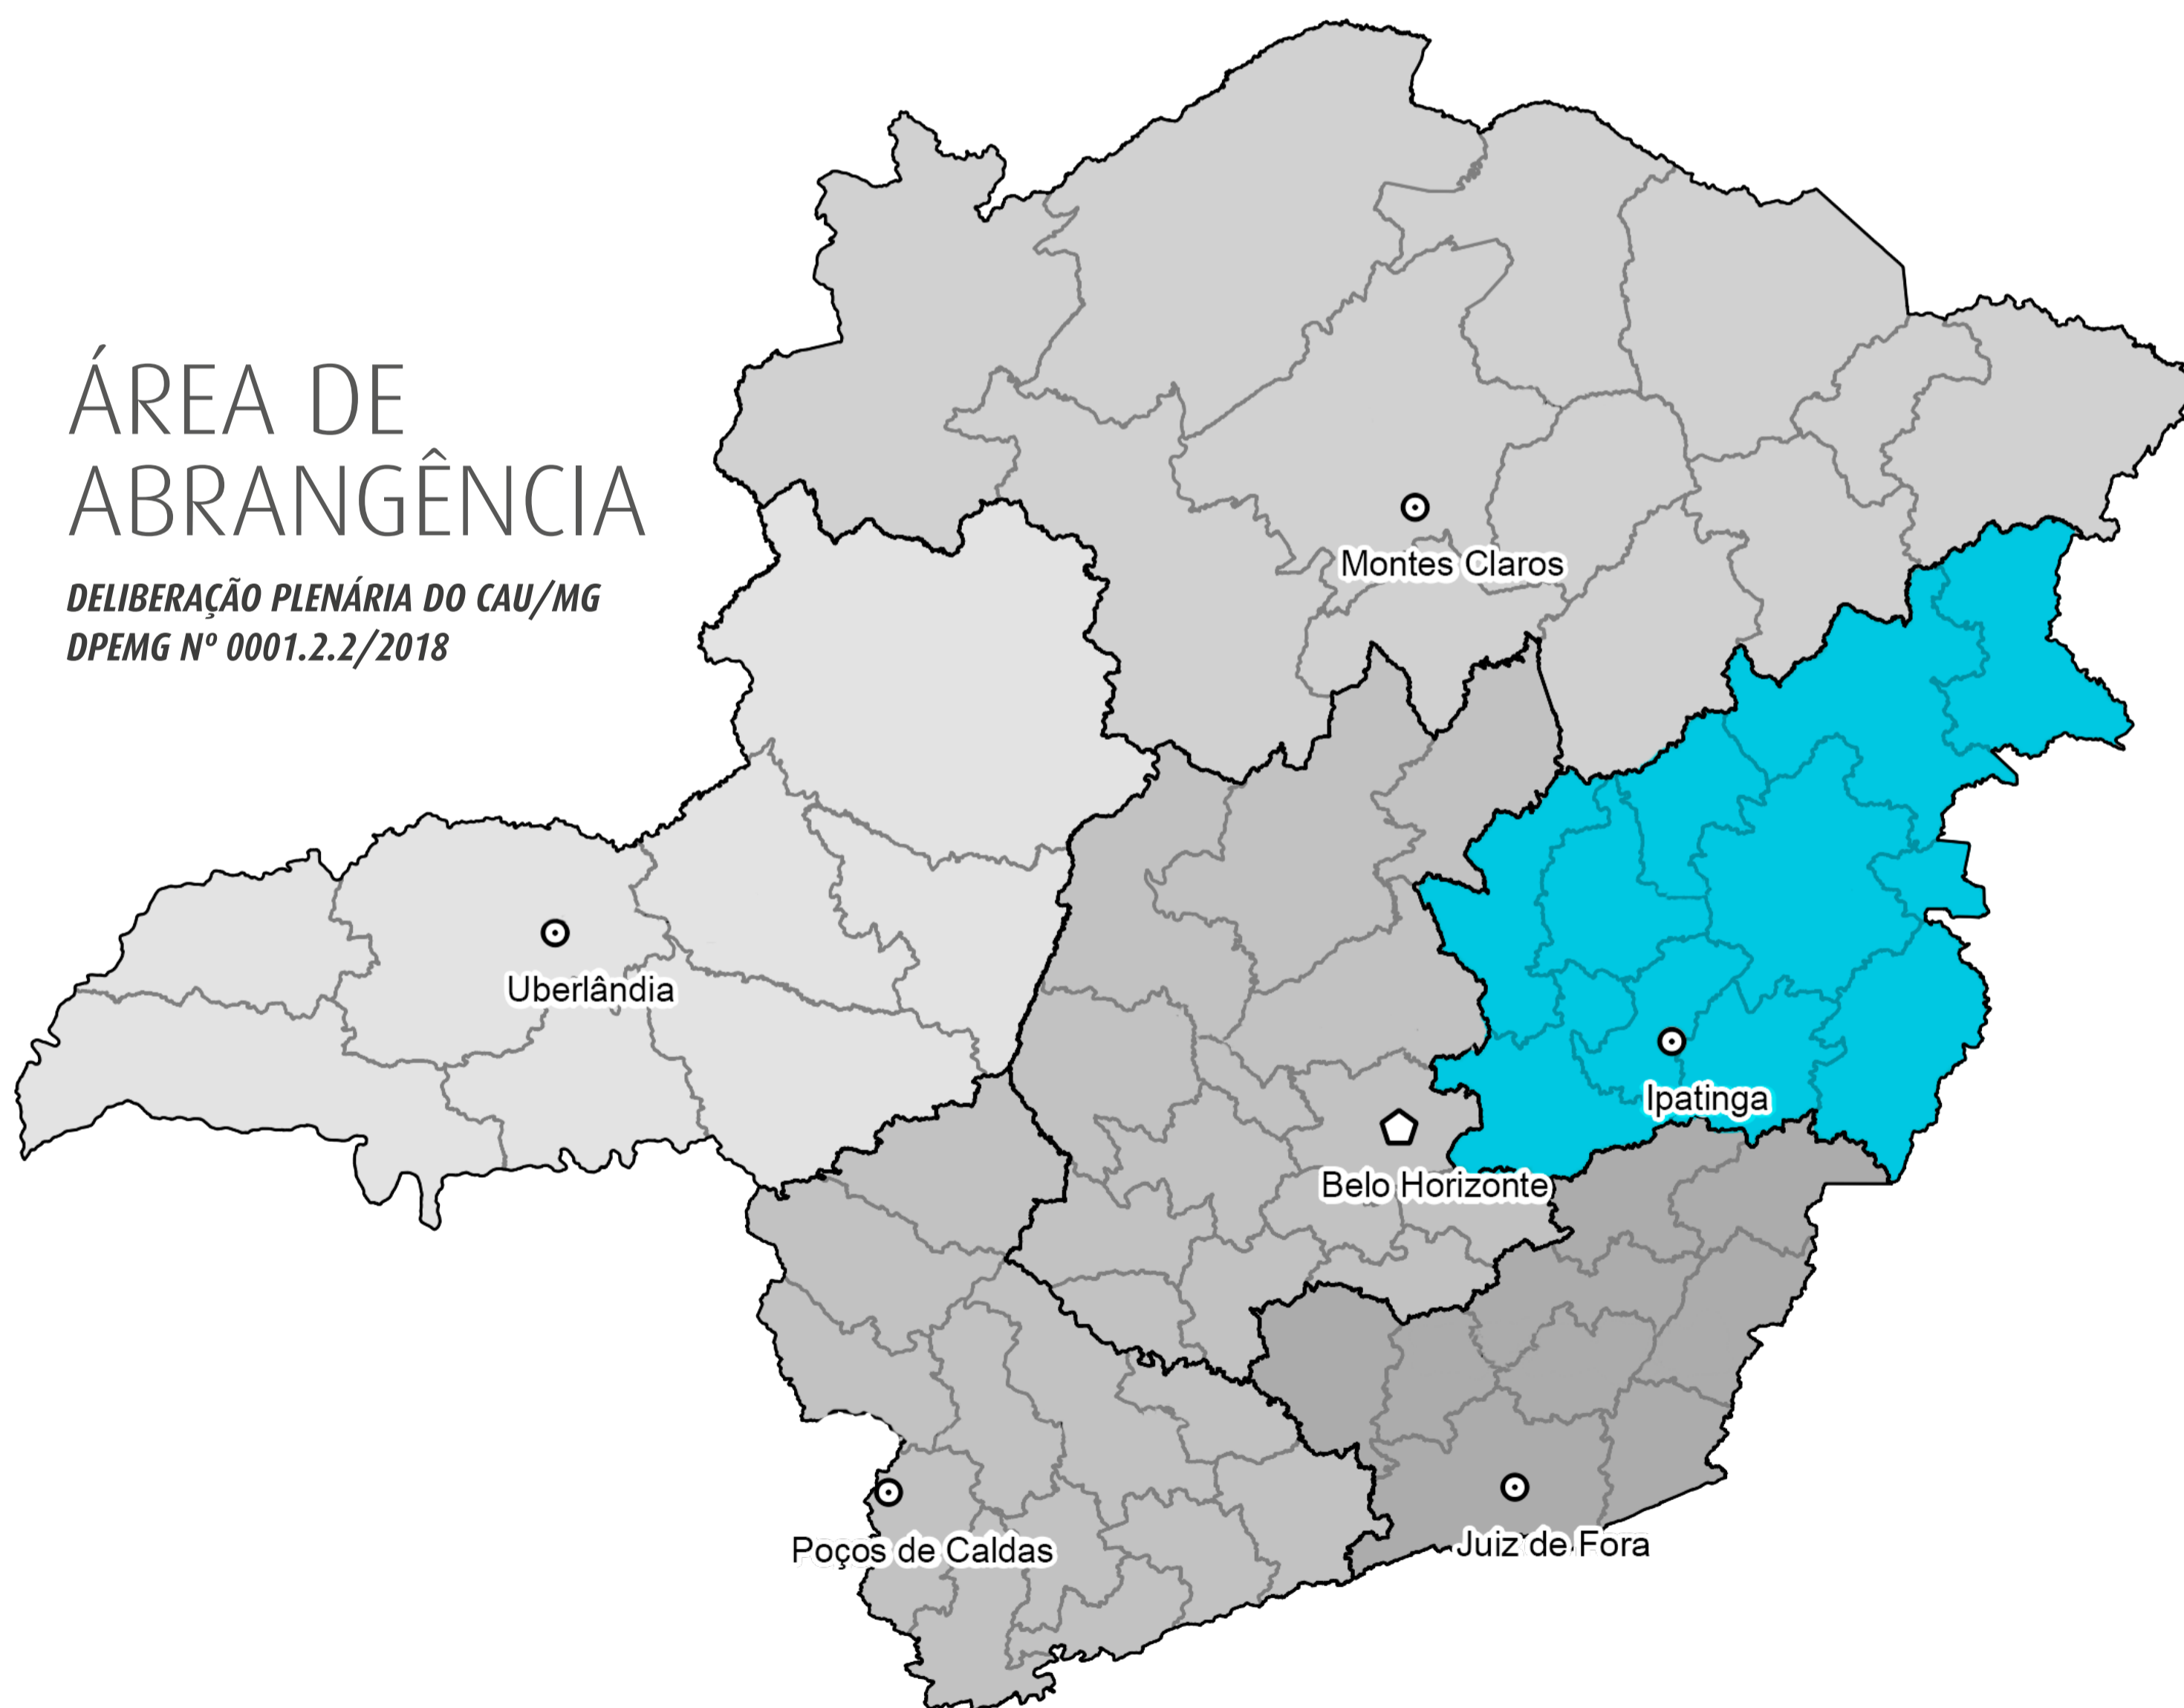

CAU/MG

SERVIÇO PÚBLICO FEDERAL
Conselho de Arquitetura e Urbanismo de Minas Gerais

REGIONAL LESTE DE MINAS

ESCRITÓRIO DESCENTRALIZADO EM IPATINGA

Horário: segunda a sexta | 08h às 17h

Contatos: atendimento.ipatinga@caumg.gov.br • (31) 3667-0576 / 3667-0526

Endereço: Rua Vinhático, 15, sala 606 – Horto

CEP: 35160-317 – Ipatinga/MG

ÁREA DE ABRANGÊNCIA

DELIBERAÇÃO PLENÁRIA DO CAU/MG
DPEMG Nº 0001.2.2/2018

AIMORÉS

Aimorés
Alvarenga
Conceição de Ipanema
Conselheiro Pena
Cuparaque
Goiabeira
Ipanema
Itueta
Mutum
Pocrane
Resplendor
Santa Rita do Itueto
Taparuba

CARATINGA

Bom Jesus do Galho
Bugre
Caratinga
Córrego Novo
Dom Cavati
Entre-Folhas
Iapu
Imbé de Minas
Inhapim
Ipaba
Piedade de Caratinga
Pingo-d'Água
Santa Rita de Minas
São Domingos das Dores
São João do Oriente
São Sebastião do Anta
Tarumirim
Ubaporanga
Vargem Alegre

CONCEIÇÃO DO MATO DENTRO

Alvorada de Minas
Conceição do Mato Dentro
Congonhas do Norte
Dom Joaquim
Itambé do Mato Dentro
Morro do Pilar
Passabém
Rio Vermelho
Santo Antônio do Itambé
Santo Antônio do Rio Abaixo
São Sebastião do Rio Preto
Serra Azul de Minas
Serro

MANTENA

Central de Minas
Itabirinha de Mantena
Mantena
Mendes Pimentel
Nova Belém
São Félix de Minas
São João do Manteninha

GOVERNADOR VALADARES

Alpercata
Campanário
Capitão Andrade
Coroaci
Divino das Laranjeiras
Engenheiro Caldas
Fernandes Tourinho
Frei Inocência
Galiléia
Governador Valadares
Itambacuri
Itanhomi
Jampruca
Marilac
Matias Lobato
Nacip Raydan
Nova Módica
Pescador
São Geraldo da Piedade
São Geraldo do Baixo
São José da Safira
São José do Divino
Sobralia
Tumiritinga
Virgolândia

GUANHÃES

Braúnas
Carmésia
Coluna
Divinolândia de Minas
Dores de Guanhões
Gonzaga
Guanhões
Materlândia
Paulistas
Sabinópolis
Santa Efigênia de Minas
São João Evangelista
Sardoá
Senhora do Porto
Virginópolis

IPATINGA

Açucena
Antônio Dias
Belo Oriente
Coronel Fabriciano
Ipatinga
Jaguaraçu
Joanésia
Marliéria
Mesquita
Naque
Periquito
Santana do Paraíso
Timóteo

ITABIRA

Alvinópolis
Barão de Cocais
Bela Vista de Minas
Bom Jesus do Amparo
Catas Altas
Dionísio
Feros
Itabira
João Monlevade
Nova Era
Nova União
Rio Piracicaba
Santa Bárbara
Santa Maria de Itabira
São Domingos do Prata
São Gonçalo do Rio Abaixo
São José do Goiabal
Taquaraçu de Minas

NANUQUE

Águas Formosas
Bertópolis
Carlos Chagas
Crisólita
Fronteira dos Vales
Maxacalis
Nanuque
Santa Helena de Minas
Serra dos Aimorés
Umburatiba

PEÇANHA

Água Boa
Cantagalo
Frei Lagonegro
José Raydan
Peçanha
Santa Maria do Suaçuí
São José do Jacuri
São Pedro do Suaçuí
São Sebastião do Maranhão

TEÓFILO OTONI

Ataléia
Catuji
Franciscópolis
Frei Gaspar
Itaipé
Ladainha
Malacacheta
Novo Oriente de Minas
Ouro Verde de Minas
Pavão
Poté
Setubinha
Teófilo Ottoni