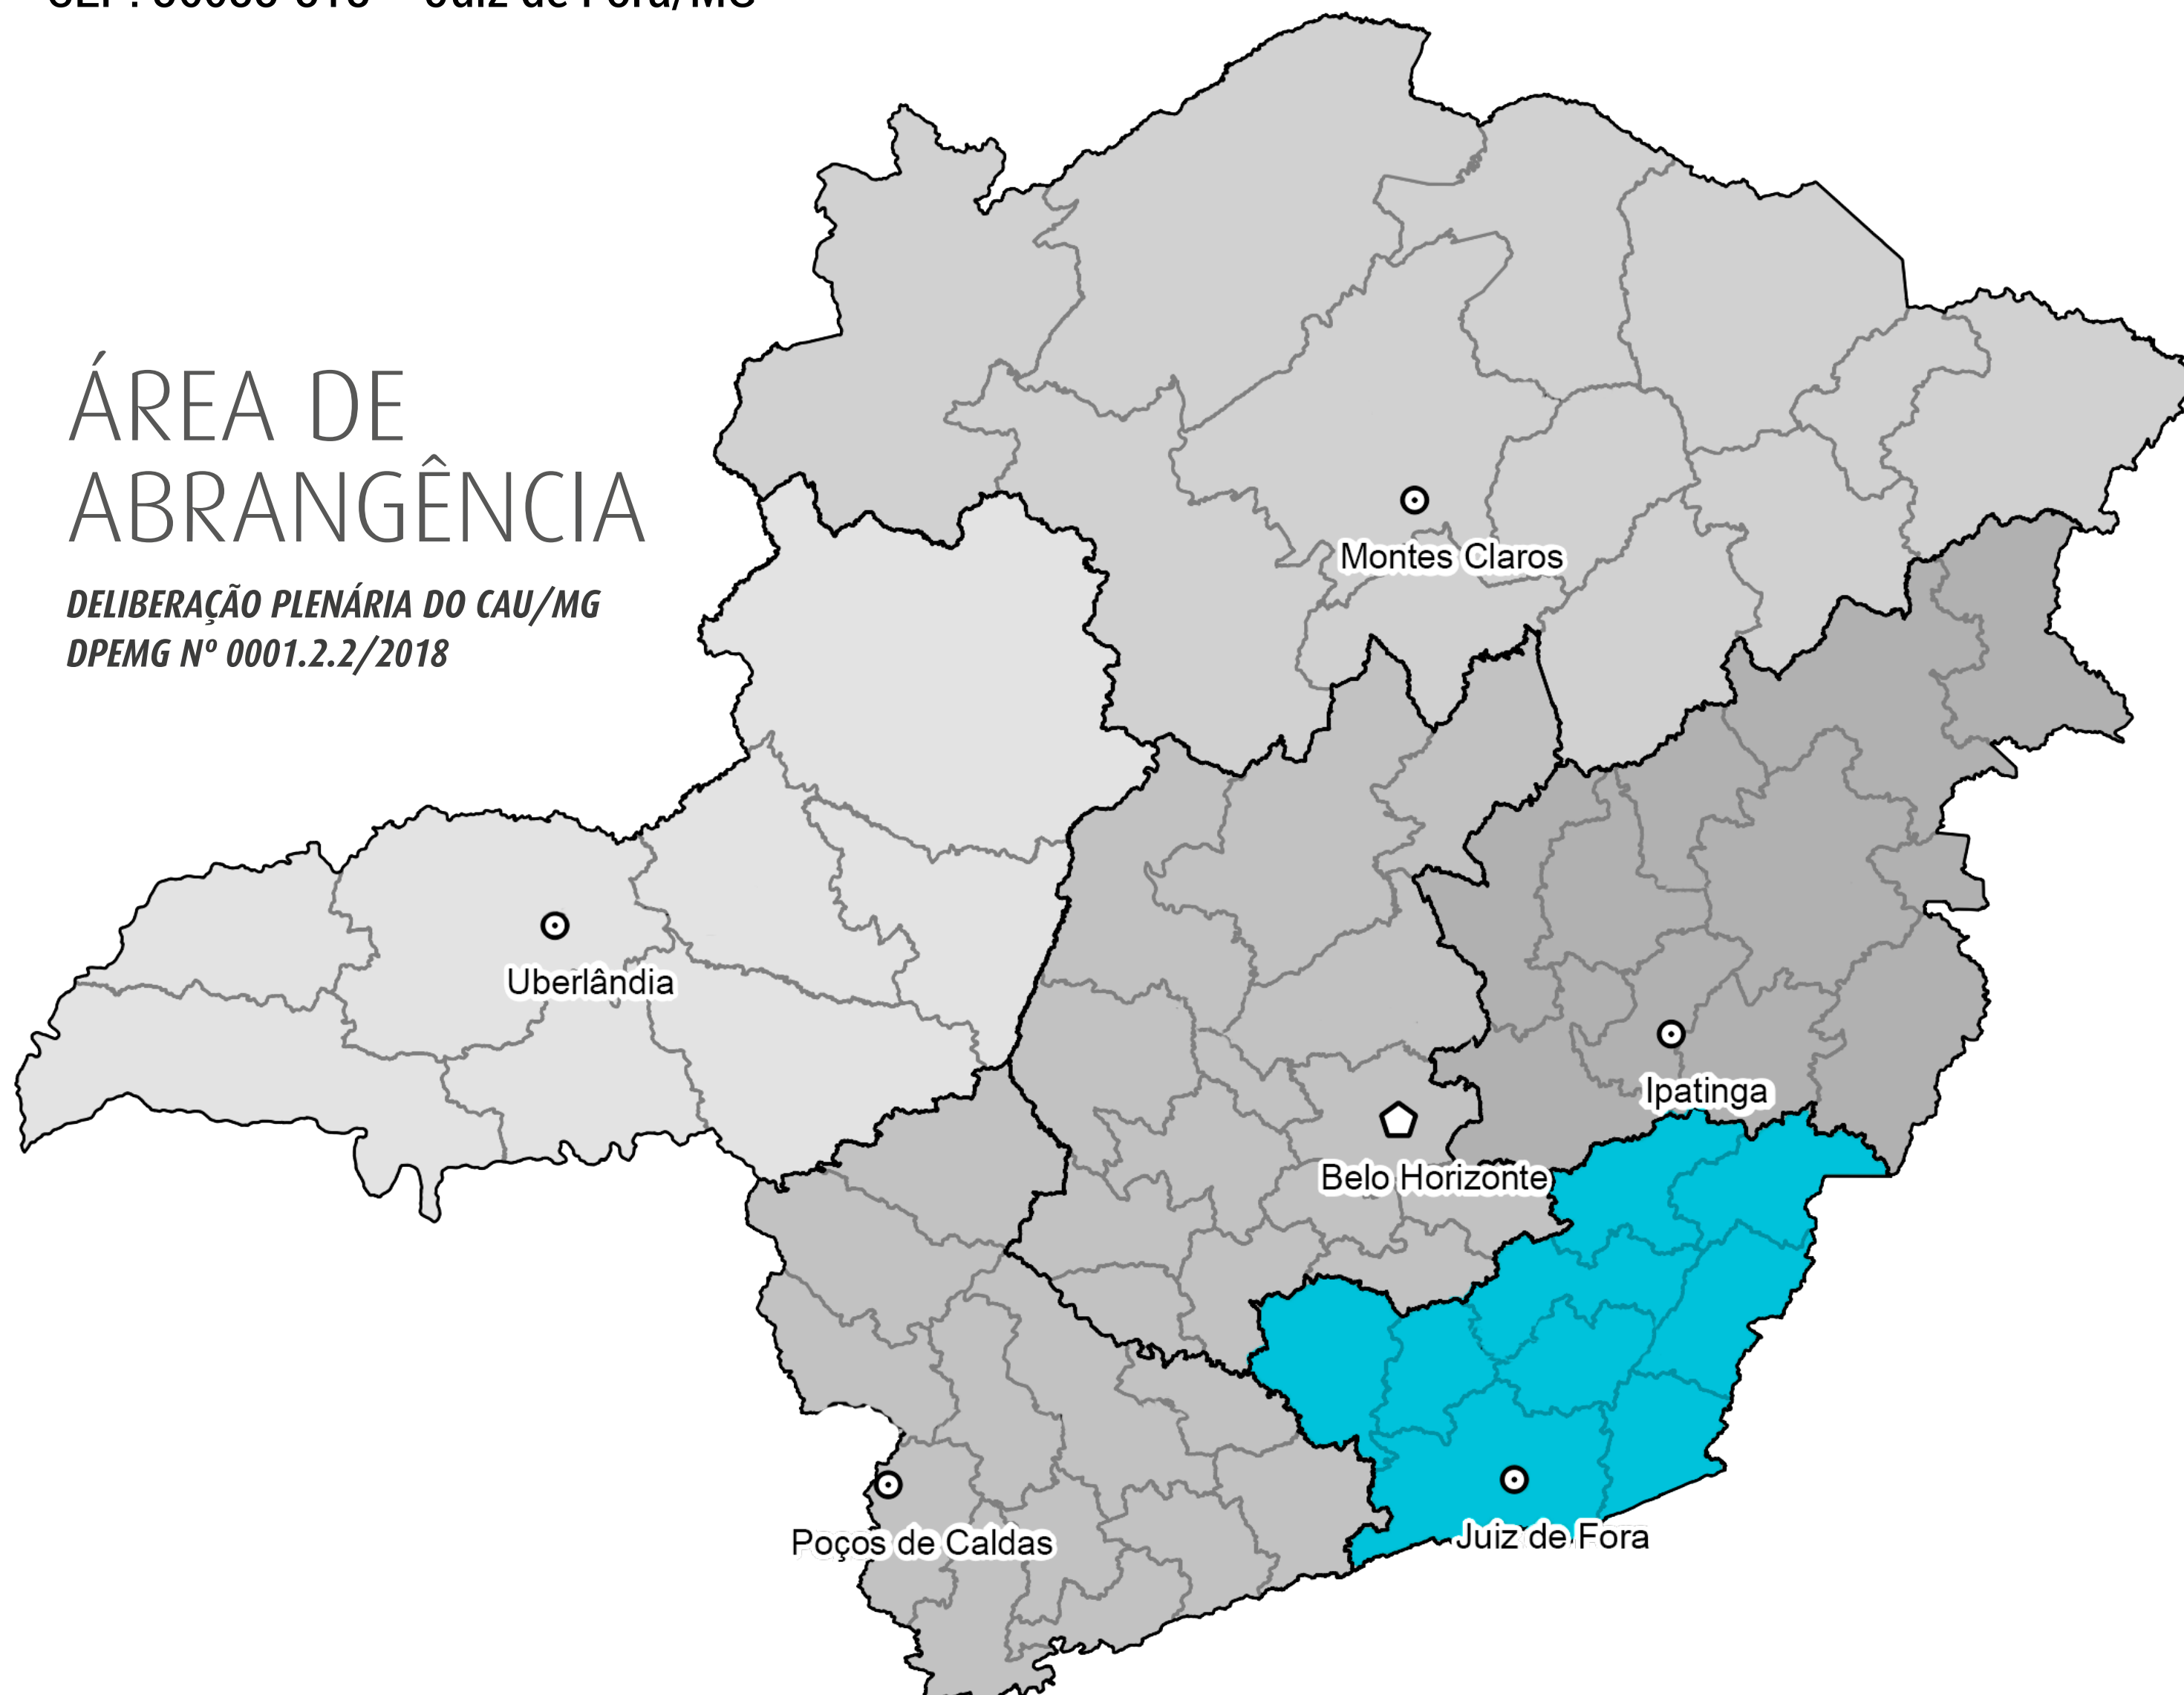

CAU/MG

SERVIÇO PÚBLICO FEDERAL
Conselho de Arquitetura e Urbanismo de Minas Gerais

REGIONAL ZONA DA MATA/VERTENTES

ESCRITÓRIO DESCENTRALIZADO EM JUIZ DE FORA

Horário: segunda a sexta | 08h30 às 13h30

Contatos: atendimento.juizdefora@caumg.gov.br • (32) 3026-4006/ 3026-4016

Endereço: Av. Itamar Franco, Nº 3.840, Sala 406 – São Mateus

CEP: 36033-318 – Juiz de Fora/MG

ÁREA DE ABRANGÊNCIA

DELIBERAÇÃO PLENÁRIA DO CAU/MG
DPEMG Nº 0001.2.2/2018

BARBACENA
Alfredo Vasconcelos
Antônio Carlos
Barbacena
Barroso
Capela Nova
Caranaíba
Carandaí
Desterro do Melo
Ibertioga
Ressaquinha
Santa Bárbara do Tugúrio
Senhora dos Remédios

CATAGUASES
Além Paraíba
Argirita
Cataguases
Dona Eusébia
Estrela-d'Alva
Itamarati de Minas
Laranjal
Leopoldina
Palma
Pirapetinga
Recreio
Santana de Cataguases
Santo Antônio do Aventureiro
Volta Grande

JUIZ DE FORA
Aracitaba
Belmiro Braga
Bias Fortes
Bicas
Chácara
Chiador
Coronel Pacheco
Descoberto
Ewbank da Câmara
Goianá
Guarará
Juiz de Fora
Lima Duarte
Mar de Espanha
Maripá de Minas
Matias Barbosa
Olaria
Oliveira Fortes
Paiva
Pedro Teixeira
Pequeri
Piau
Rio Novo
Rio Preto
Rochedo de Minas
Santa Bárbara do Monte Verde
Santa Rita do Ibitipoca
Santa Rita do Jacutinga
Santana do Deserto
Santos Dumont
São João Nepomuceno
Senador Cortes
Simão Pereira

MANHUAÇU
Abre-Campo
Alto Caparaó
Alto Jequitibá
Caparaó
Caputira
Chalé
Durandé
Lajinha
Luisburgo
Manhuaçu
Manhumirim
Martins Soares
Matipó
Pedra Bonita
Reduto
Santa Bárbara do Leste
Santa Margarida
Santana do Manhuaçu
São João do Manhuaçu
São José do Mantimento
Simonésia

MURIAÉ
Antônio Prado de Minas
Barão do Monte Alto
Caiana
Carangola
Divino
Espera Feliz
Eugenópolis
Faria Lemos
Fervedouro
Miradouro
Miraí
Muriaé
Orizânia
Patrocínio do Muriaé
Pedra Dourada
Rosário da Limeira
São Francisco do Glória
São Sebastião da Vargem Alegre
Tombo
Vieiras

PONTE NOVA
Acaiaca
Barra Longa
Dom Silvério
Guaraciaba
Jequeri
Oratórios
Piedade de Ponte Nova
Ponte Nova
Raul Soares
Rio Casca
Rio Doce
Santa Cruz do Escalvado
Santo Antônio do Gramma
São Pedro dos Ferros
Sem-Peixe
Sericita
Urucânia
Vermelho Novo

SÃO JOÃO DEL-REI
Conceição da Barra de Minas
Coronel Xavier Chaves
Dores de Campos
Lagoa Dourada
Madre de Deus de Minas
Nazareno
Piedade do Rio Grande
Prados
Resende Costa
Ritópolis
Santa Cruz de Minas
Santana do Garambéu
São João del-Rei
São Tiago
Tiradentes

UBÁ
Astolfo Dutra
Divinésia
Dores do Turvo
Guarani
Guidoval
Guiricema
Mercês
Piraúba
Rio Pomba
Rodeiro
São Geraldo
Senador Firmino
Silveirânia
Tabuleiro
Tocantins
Ubá
Visconde do Rio Branco

VIÇOSA
Alto Rio Doce
Amparo da Serra
Araponga
Brás Pires
Cajuri
Canaã
Cipotânea
Coimbra
Ervália
Lamim
Paula Cândido
Pedra do Anta
Piranga
Porto Firme
Presidente Bernardes
Rio Espera
São Miguel do Anta
Senhora de Oliveira
Teixeiras
Viçosa