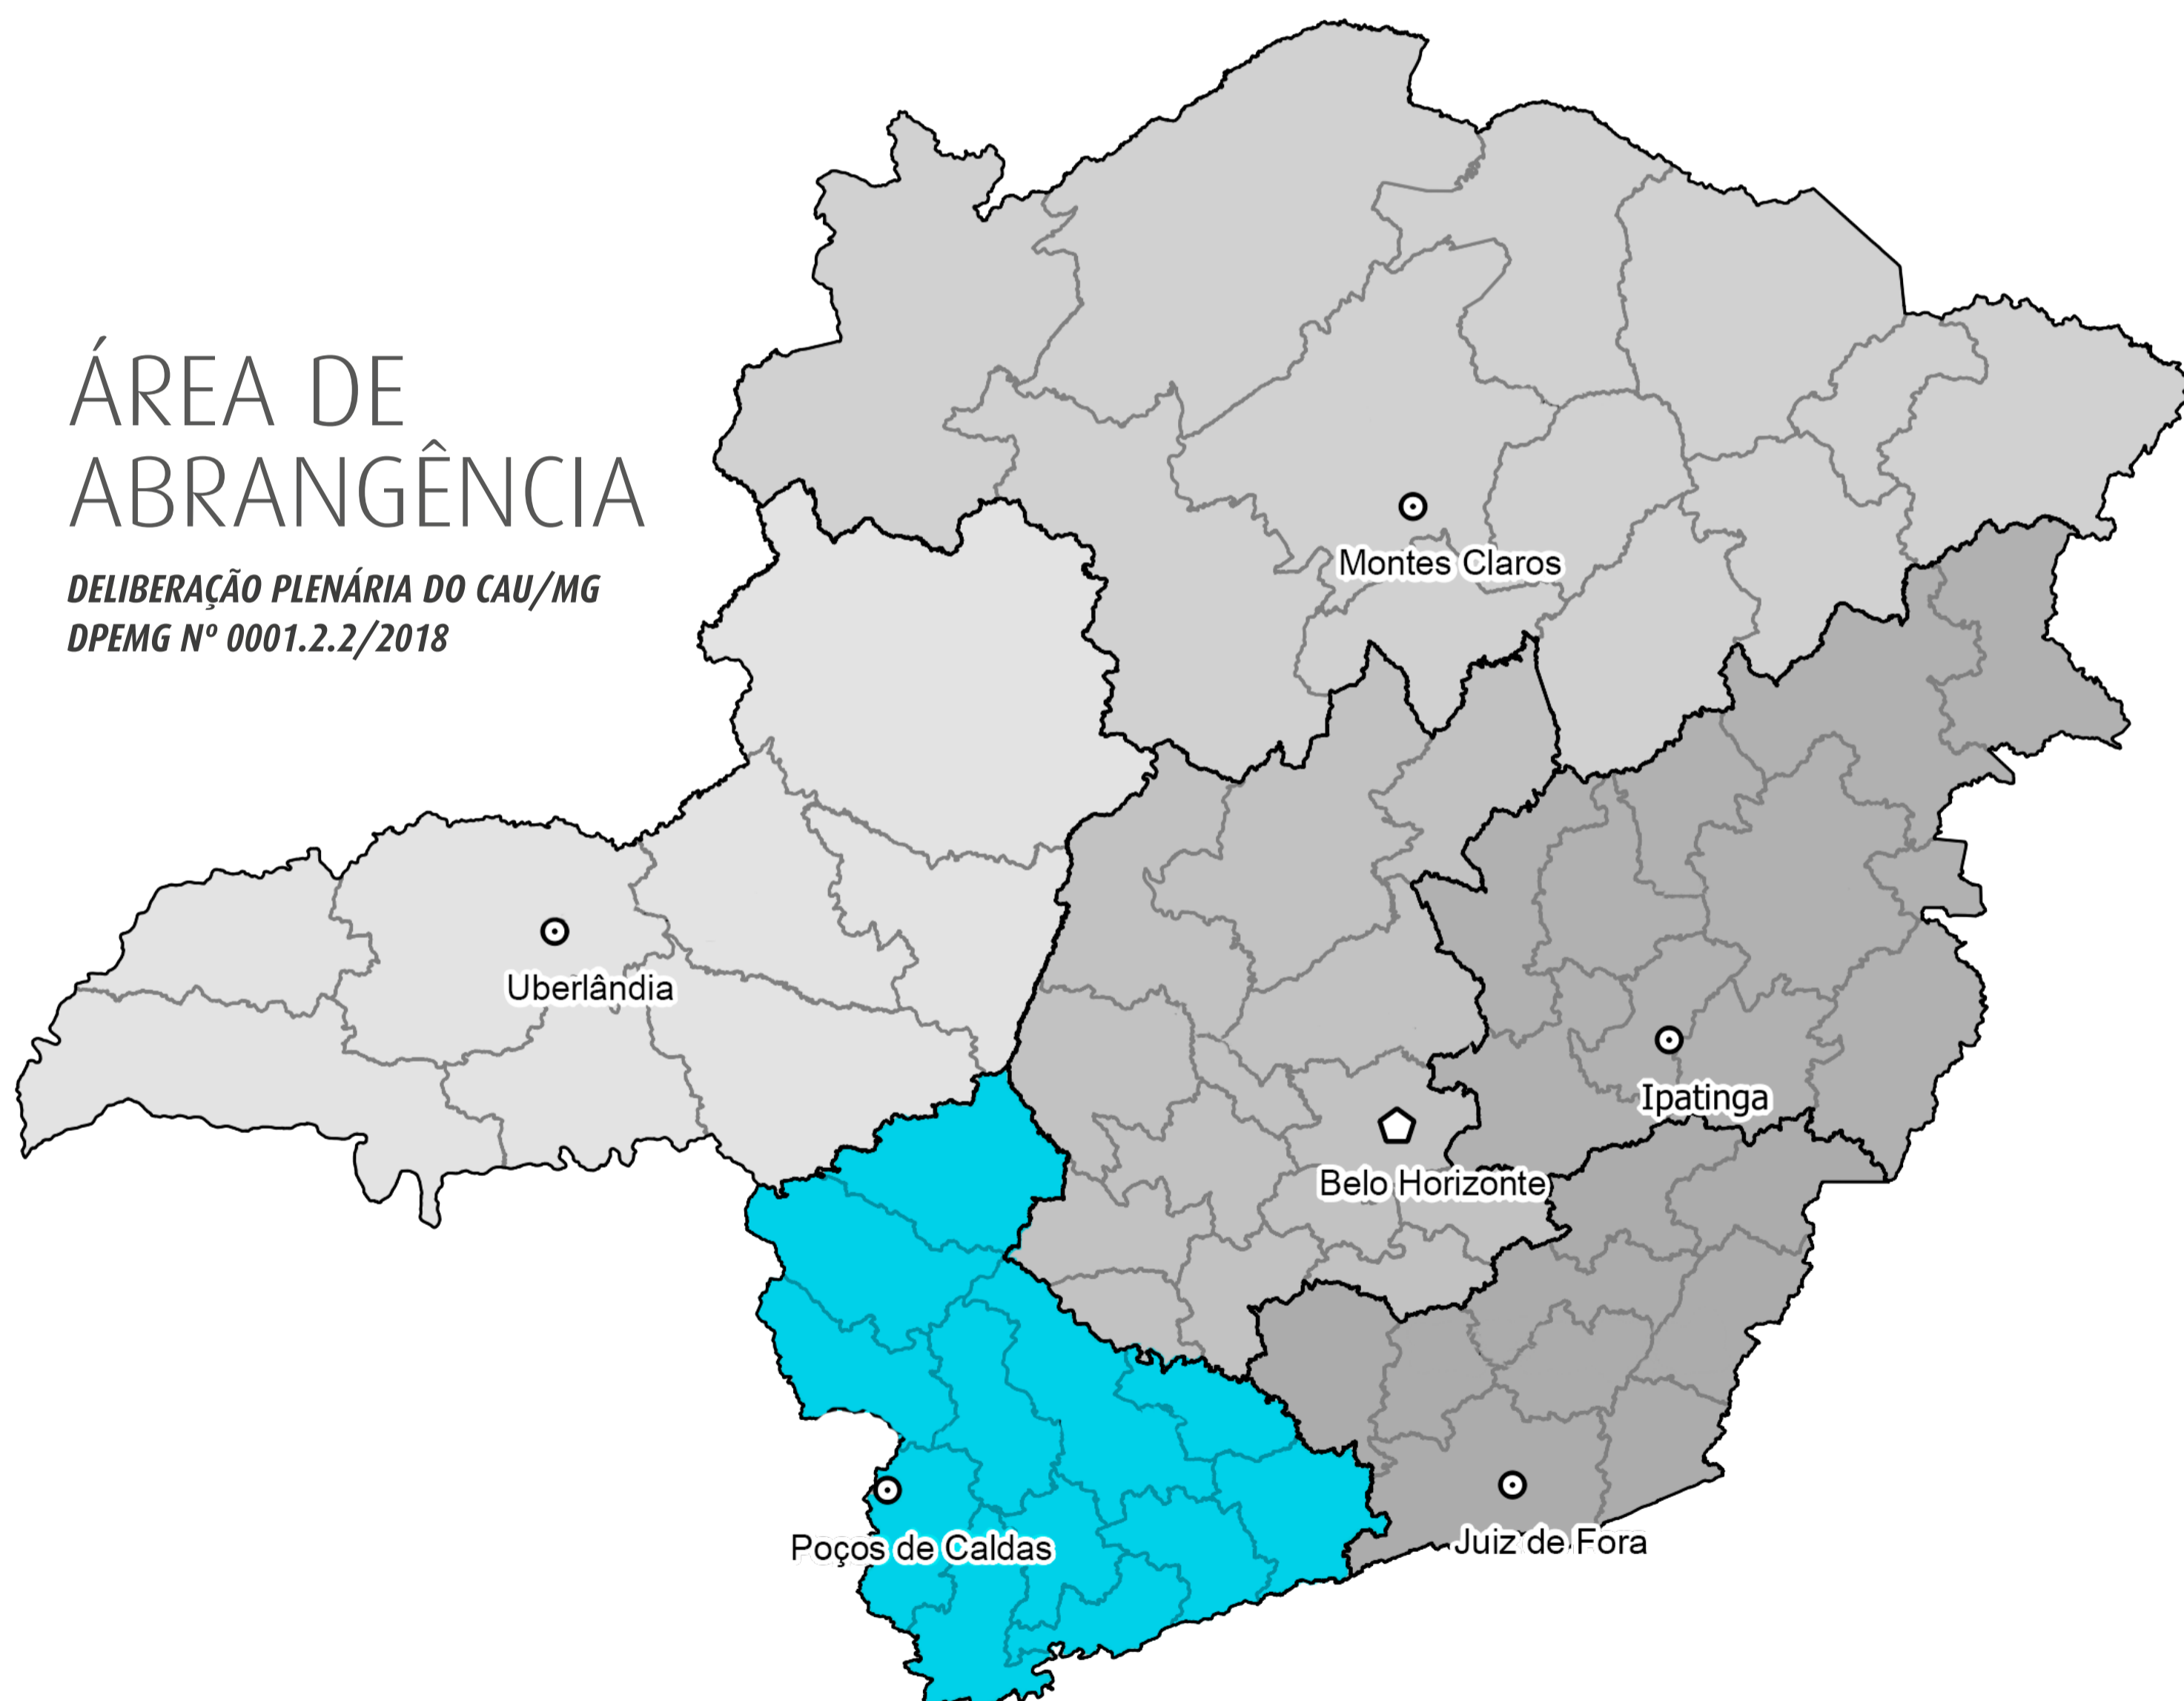

ÁREA DE ABRANGÊNCIA

DELIBERAÇÃO PLENÁRIA DO CAU/MG
DPEMG N° 0001.2.2/2018

ANDRELÂNDIA

Aiuruoca
Andrelândia
Arantina
Bocaina de Minas
Bom Jardim de Minas
Carvalhos
Cruzília
Liberdade
Minduri
Passa-Vinte
São Vicente de Minas
Seritinga
Serranos

ALFENAS

Alfenas
Alterosa
Areado
Carmo do Rio Claro
Carvalhópolis
Conceição da Aparecida
Divisa Nova
Fama
Machado
Paraguaçu
Poço Fundo
Serrania

ITAJUBÁ

Brasópolis
Consolação
Cristina
Delfim Moreira
Dom Viçoso
Itajubá
Maria da Fé
Marmelópolis
Paraisópolis
Pirangaçu
Piranguinho
Venceslau Brás
Virgínia

SÃO LOURENÇO

Alagoa
Baependi
Cambuquira
Carmo de Minas
Caxambu
Conceição do Rio Verde
Itamonte
Itanhandu
Jesuânia
Lambari
Olimpio Noronha
Passa-Quatro
Pouso Alto
São Lourenço
São Sebastião do Rio Verde
Soledade de Minas

VARGINHA

Boa Esperança
Campanha
Campo do Meio
Campos Gerais
Carmo da Cachoeira
Coqueiral
Elói Mendes
Guapé
Ilicínea
Monsenhor Paulo
Santana da Vargem
São Bento Abade
São Tomé das Letras
Três Corações
Três Pontas
Varginha