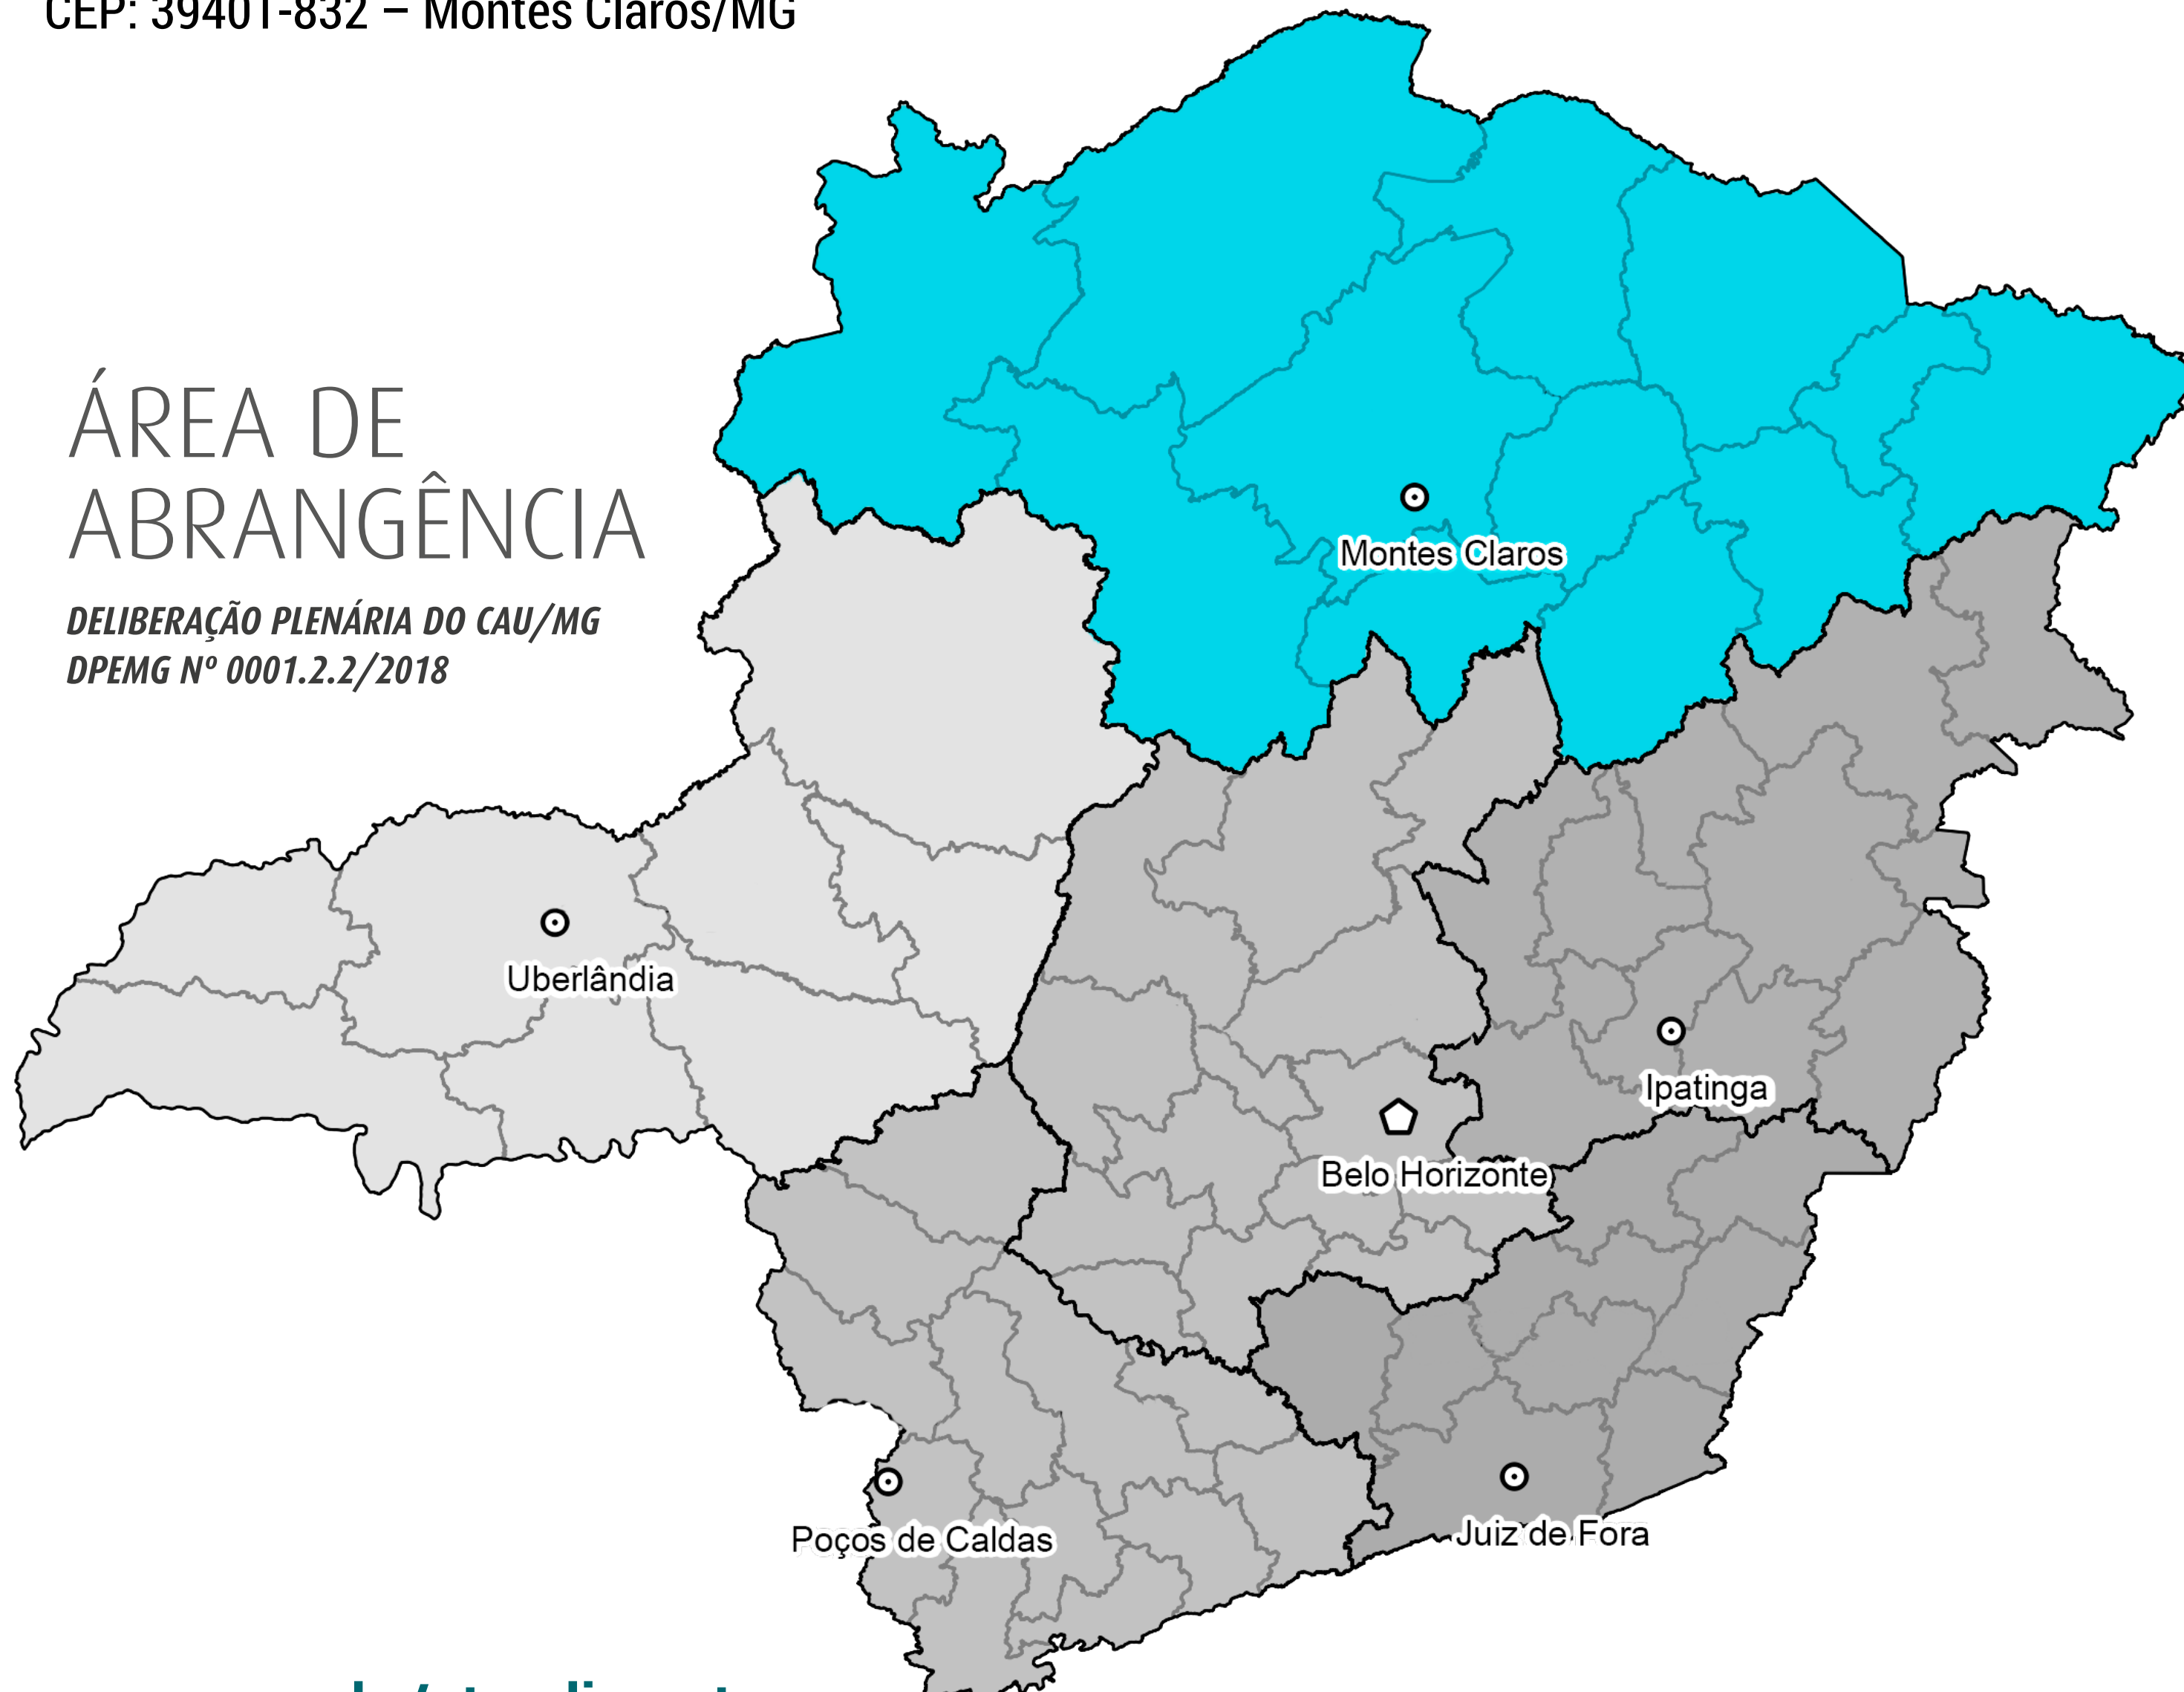

Endereço: Av. Dr. José Correia Machado, 1079, loja 7 – Ibituruna

CEP: 39401-832 – Montes Claros/MG

ÁREA DE ABRANGÊNCIA

DELIBERAÇÃO PLENÁRIA DO CAU/MG
DPEMG Nº 0001.2.2/2018

ALMENARA

Almenara
Bandeira
Divisópolis
Felisburgo
Jacinto
Jequitinhonha
Joaíma
Jordânia
Mata Verde
Monte Formoso
Palmópolis
Rio do Prado
Rubim
Salto da Divisa
Santa Maria do Salto
Santo Antônio do Jacinto

ARAÇUAI

Araçuaí
Carai
Coronel Murta
Itinga
Novo Cruzeiro
Padre Paraíso
Ponto dos Volantes
Virgem da Lapa

BOCAIUVA

Bocaiúva
Engenheiro Navarro
Francisco Dumont
Guaraciama
Olhos-d'Água

CAPELINHA

Angelândia
Aricanduva
Berilo
Capelinha
Carbonita
Chapada do Norte
Francisco Badaró
Itamarandiba
Jenipapo de Minas
José Gonçalves de Minas
Leme do Prado
Minas Novas
Turmalina
Veredinha

JANUÁRIA

Bonito de Minas
Chapada Gaúcha
Cônego Marinho
Icaraí de Minas
Itacarambi
Januária
Juvenília
Manga
Matias Cardoso
Miravânia
Montalvânia
Pedras de Maria da Cruz
Pintópolis
São Francisco
São João das Missões
Uruçuia

PEDRA AZUL

Cachoeira de Pajeú
Comercinho
Itaobim
Medina
Pedra Azul

PIRAPORA

Buritizero
Ibiaí
Jequitaí
Lagoa dos Patos
Lassance
Pirapora
Riachinho
Santa Fé de Minas
São Romão
Várzea da Palma

SALINAS

Águas Vermelhas
Berizal
Curral de Dentro
Divisa Alegre
Fruta de Leite
Indaiabira
Montezuma
Ninheira
Novorizonte
Rio Pardo de Minas
Rubelita
Salinas
Santa Cruz de Salinas
Santo Antônio do Retiro
São João do Paraíso
Taiobeiras
Vargem Grande do Rio Pardo