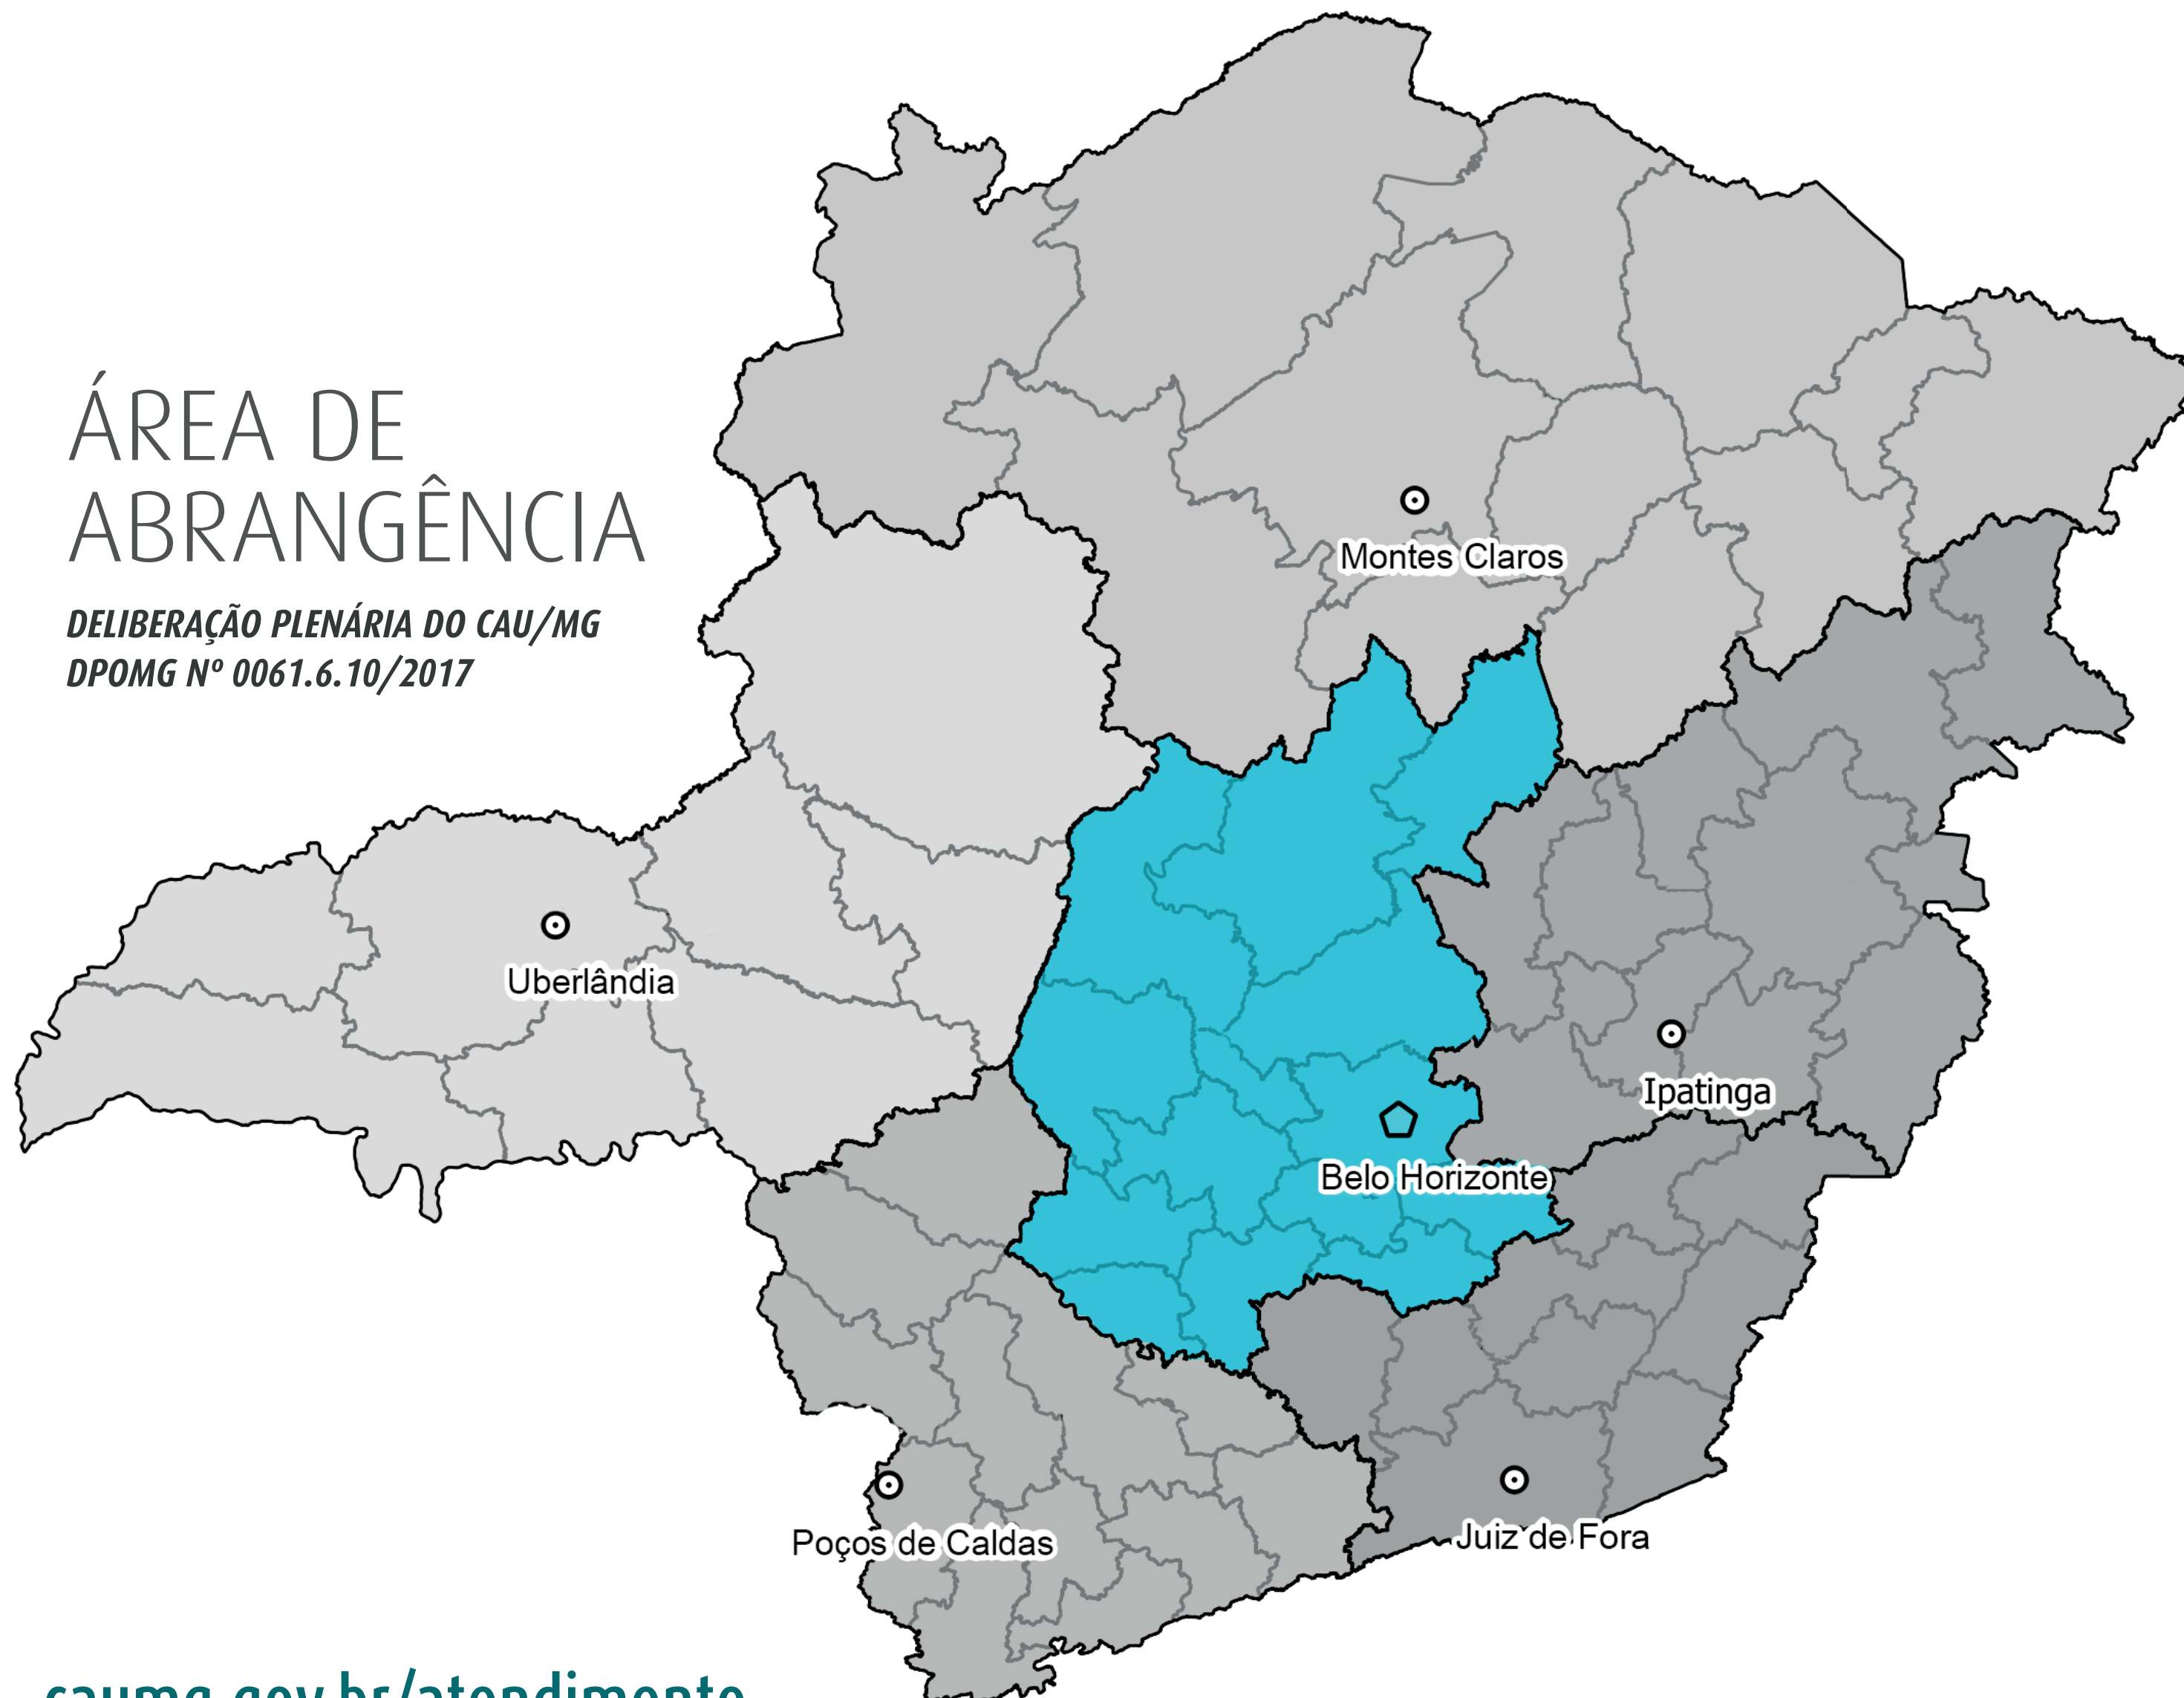

BELO HORIZONTE

Belo Horizonte
Betim
Brumadinho
Caeté
Confins
Contagem
Esmeraldas
Ibirité
Igarapé
Juatuba
Lagoa Santa
Mário Campos
Mateus Leme
Nova Lima
Pedro Leopoldo
Raposos
Ribeirão das Neves
Rio Acima
Sabará
Santa Luzia
São Joaquim de Bicas
São José da Lapa
Sarzedo
Vespasiano

DIVINÓPOLIS

Carmo do Cajuru
Cláudio
Conceição do Pará
Divinópolis
Igaratinga
Itaúna
Nova Serrana
Perdigão
Santo Antônio do Monte
São Gonçalo do Pará
São Sebastião do Oeste

FORMIGA

Arcos
Camacho
Córrego Fundo
Formiga
Itapecerica
Pains
Pedra do Indaiá
Pimenta

ITAGUARA

Belo Vale
Bonfim
Crucilândia
Itaguara
Itatiaiuçu
Jeceaba
Moeda
Piedade dos Gerais
Rio Manso

OLIVEIRA

Bom Sucesso
Carmo da Mata
Carmópolis de Minas
Ibituruna
Oliveira
Passa-Tempo
Piracema
Santo Antônio do Amparo
São Francisco de Paula

TRÊS MARIAS

Abaeté
Biquinhas
Cedro do Abaeté
Morada Nova de Minas
Paineiras
Pompéu
Três Marias